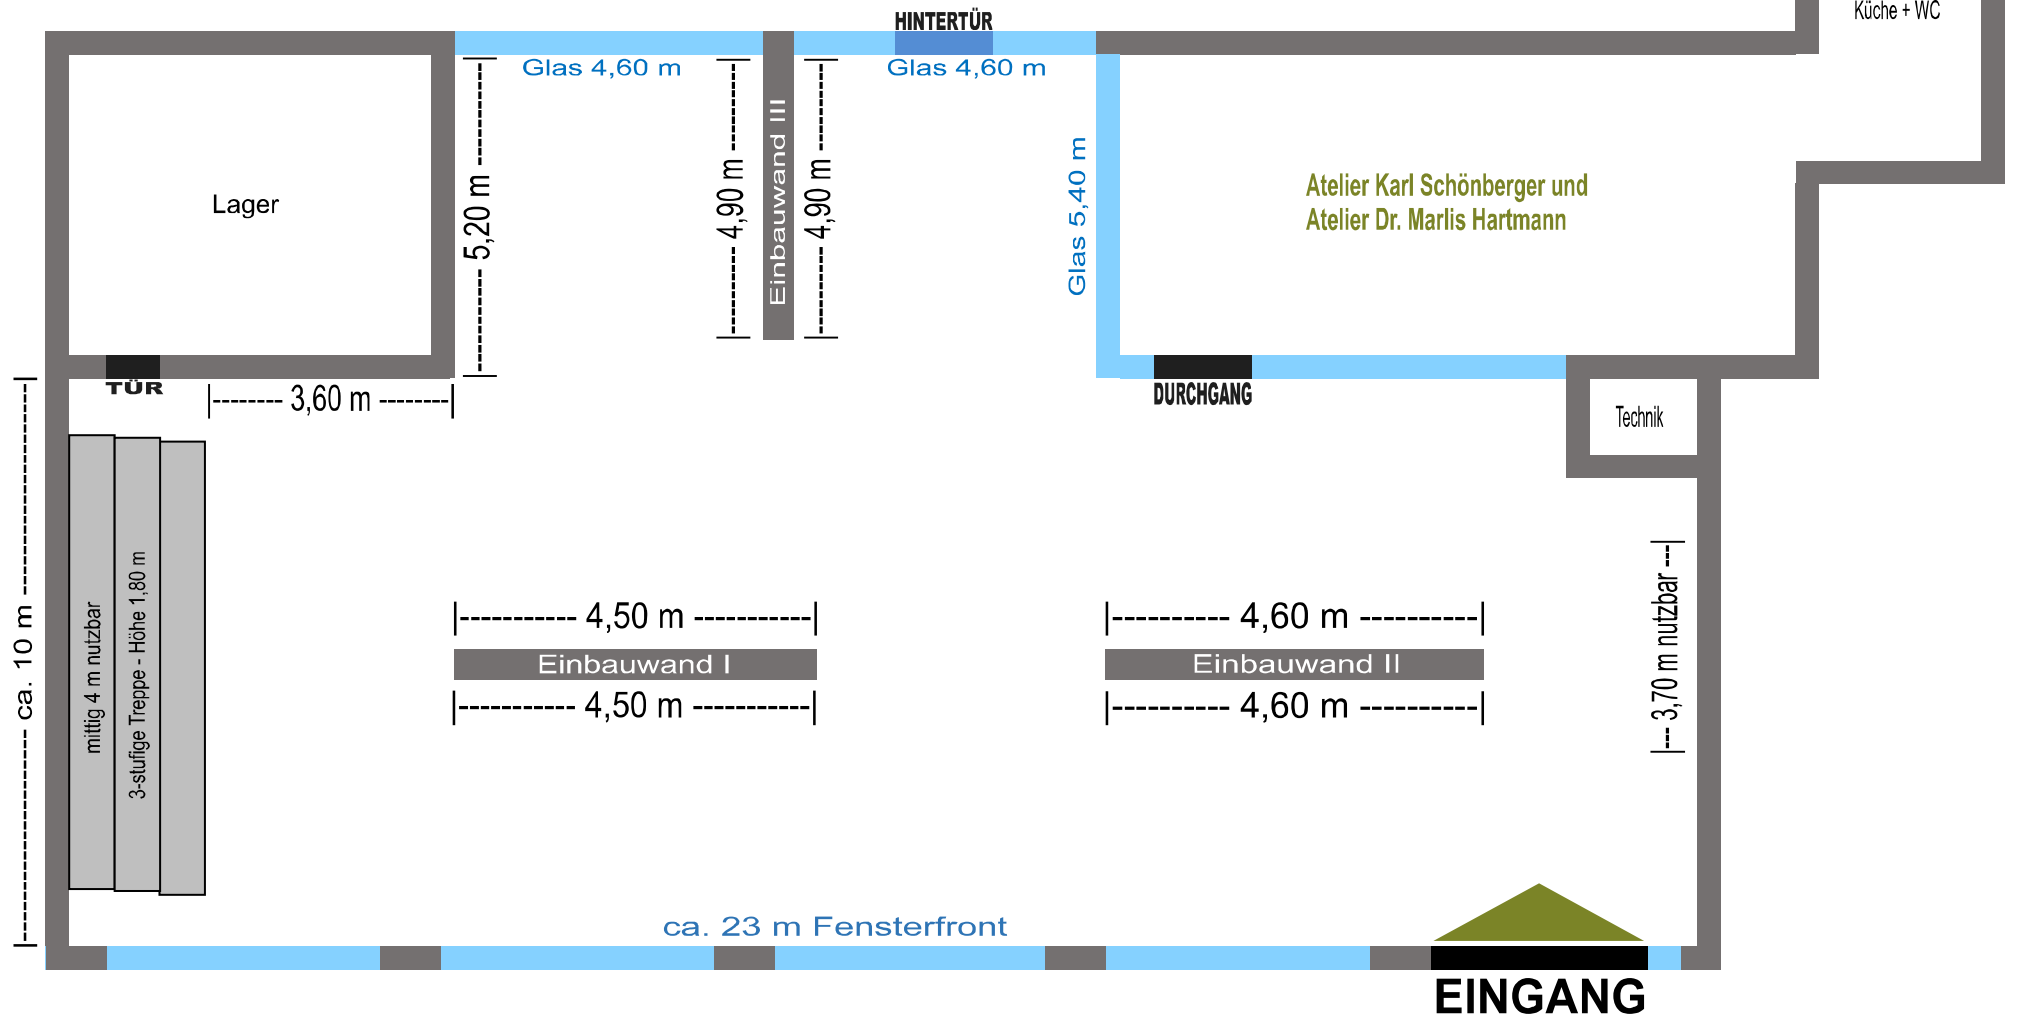

P Parkplätze

Raumhöhe 4,00 m
Höhe Einbauwände 2,80 m
Hängefläche ca. 45 m

Produzentengalerie
LANDSHUT

Seligenthaler Straße 22, 84034 Landshut
(gegenüber Fürstenhof)
www.produzentengalerie-landshut.de
Mobil 0151 / 14151174